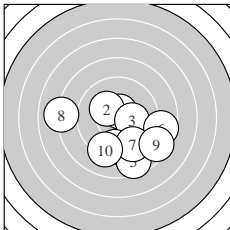

Ergebnis: **175** (184.0)
 Serien: 89 86
 Zähler: 5 7 7 0 1 0 Innenzehner: 4
 weiteste: 10.24 (17.) , 7.27 (8.) , 6.52 (16.)
 beste Teiler 85.0 (1.) 121.1 (13.) 183.0 (2.)
 Trefferlage 1.44 mm rechts, 2.12 mm tief
 Streuwert 3.07, horizontal: 3.79, vertikal: 2.12

Serie 1:
 10.6 * 10.2 * 10.2 * 9.4 ↓ 8.6 ↓
 8.7 → 9.4 ↘ 8.0 ← 8.5 ↘ 9.2 ↓
 beste Teiler 85.0 (1.) 183.0 (2.) 188.7 (3.)
 Trefferlage 0.61 mm rechts, 1.94 mm tief
 Streuwert 3.10, horizontal: 3.68, vertikal: 2.38

Serie 2:
 9.7 → 8.5 ↘ 10.5 * 10.1 ↘ 9.7 ←
 8.3 ↘ 6.9 → 9.5 ↙ 8.4 ↓ 9.6 ↘
 beste Teiler 121.1 (13.) 213.5 (14.) 310.7 (15.)
 Trefferlage 2.28 mm rechts, 2.30 mm tief
 Streuwert 3.09, horizontal: 3.91, vertikal: 1.94