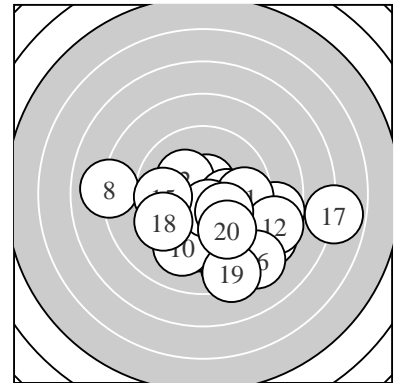

Ergebnis: **175** (184.0)
 Serien: 89 86
 Zähler: 5 7 7 0 1 0 Innenzehner: 4
 weiteste: 10.24 (17.) , 7.27 (8.) , 6.52 (16.)
 beste Teiler 85.0 (1.) 121.1 (13.) 183.0 (2.)
 Trefferlage 1.44 mm rechts, 2.12 mm tief
 Streuwert 3.07, horizontal: 3.79, vertikal: 2.12

Serie 1:
 10.6 * 10.2 * 10.2 * 9.4 ↓ 8.6 ↓
 8.7 → 9.4 ↘ 8.0 ← 8.5 ↘ 9.2 ↓
 beste Teiler 85.0 (1.) 183.0 (2.) 188.7 (3.)
 Trefferlage 0.61 mm rechts, 1.94 mm tief
 Streuwert 3.10, horizontal: 3.68, vertikal: 2.38

Serie 2:
 9.7 → 8.5 ↘ 10.5 * 10.1 ↘ 9.7 ←
 8.3 ↘ 6.9 → 9.5 ↙ 8.4 ↓ 9.6 ↘
 beste Teiler 121.1 (13.) 213.5 (14.) 310.7 (15.)
 Trefferlage 2.28 mm rechts, 2.30 mm tief
 Streuwert 3.09, horizontal: 3.91, vertikal: 1.94