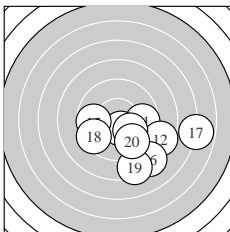

Ergebnis: **175** (184.0)
 Serien: 89 86
 Zähler: 5 7 7 0 1 0 Innenzehner: 4
 weiteste: 10.24 (17.) , 7.27 (8.) , 6.52 (16.)
 beste Teiler 85.0 (1.) 121.1 (13.) 183.0 (2.)
 Trefferlage 1.44 mm rechts, 2.12 mm tief
 Streuwert 3.07, horizontal: 3.79, vertikal: 2.12

Serie 1:
 10.6 * 10.2 * 10.2 * 9.4 ↓ 8.6 ↓
 8.7 → 9.4 ↘ 8.0 ← 8.5 ↘ 9.2 ↓
 beste Teiler 85.0 (1.) 183.0 (2.) 188.7 (3.)
 Trefferlage 0.61 mm rechts, 1.94 mm tief
 Streuwert 3.10, horizontal: 3.68, vertikal: 2.38

Serie 2:
 9.7 → 8.5 ↘ 10.5 * 10.1 ↘ 9.7 ←
 8.3 ↘ 6.9 → 9.5 ↙ 8.4 ↓ 9.6 ↘
 beste Teiler 121.1 (13.) 213.5 (14.) 310.7 (15.)
 Trefferlage 2.28 mm rechts, 2.30 mm tief
 Streuwert 3.09, horizontal: 3.91, vertikal: 1.94